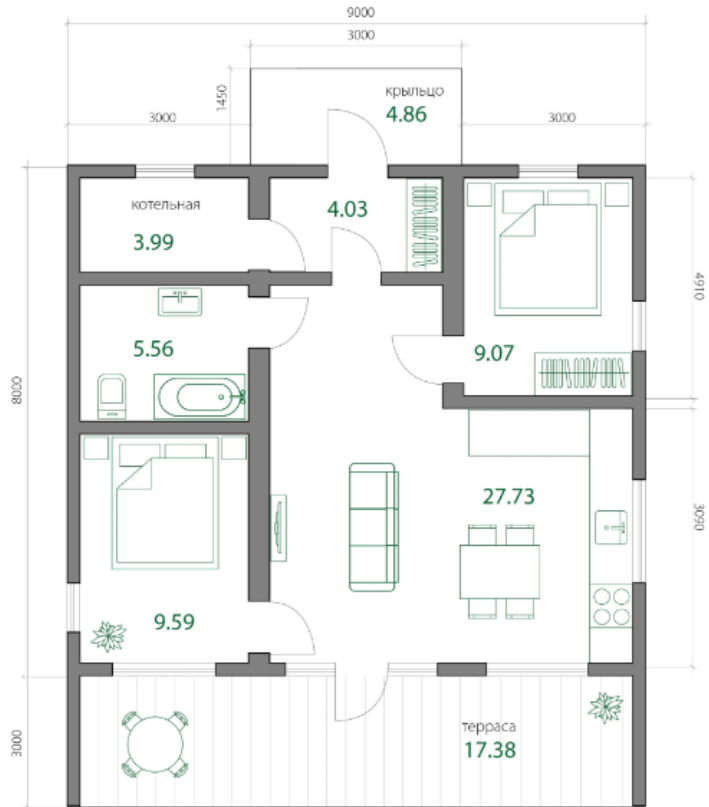

URAL
FOREST
HOUSE

+7 (343) 300-87-60

+7 (930) 333-54-46

www.uralforesthouse.ru

Адрес офиса:

г. Екатеринбург, ул. Азина, 22/4, офис 1.41

(вход со стороны ул. Челюскинцев)

Комплектации каркасного дома FOREST-105

ВИД ОТДЕЛКИ	КОМФОРТ
Каркас	строганая доска камерной сушки, обработанная огнебиозащитным составом
Утепление стен, пола и потолка	минераловатный утеплитель Knauf TS 037 Aquastatik
Фундамент	свайно-винтовой с обвязкой деревянным ростверком
Покрытие пола черновое	доска строганая, OSB плита 22 мм
Покрытие пола чистовое	кварцвинил ICEBERG 43 класс
Внутренняя отделка стен	доска, имитация бруса камерной сушки
Внутренняя отделка потолка	доска, имитация бруса камерной сушки
Отделка фасада	доска, имитация бруса камерной сушки
Покрытие крыши	профлист МП-20, толщина 0,5 мм, с защитным полимерным матовым покрытием
Терраса	террасная доска 35 мм
Межкомнатные двери	ALBERO Seul белые, черная фурнитура, магнитные замки
Входная дверь	ПВХ профиль REHAU, ламинирование фасадной стороны, фурнитура Германия стеклопакеты двухкамерные энергоэффективные
Окна	ПВХ профиль REHAU, ламинирование фасадной стороны, фурнитура Германия стеклопакеты двухкамерные энергоэффективные
Отопление	отопительные конвекторы с функцией поддержания заданной температуры
Сантехническое оборудование	скрытая разводка труб ХВС, ГВС, 6 точек вывода
Выключатели и розетки	Schneider Electric, серия Atlas Design
Вентиляция	Приточно-вытяжные клапаны

Каркасные дома с Уральским характером!